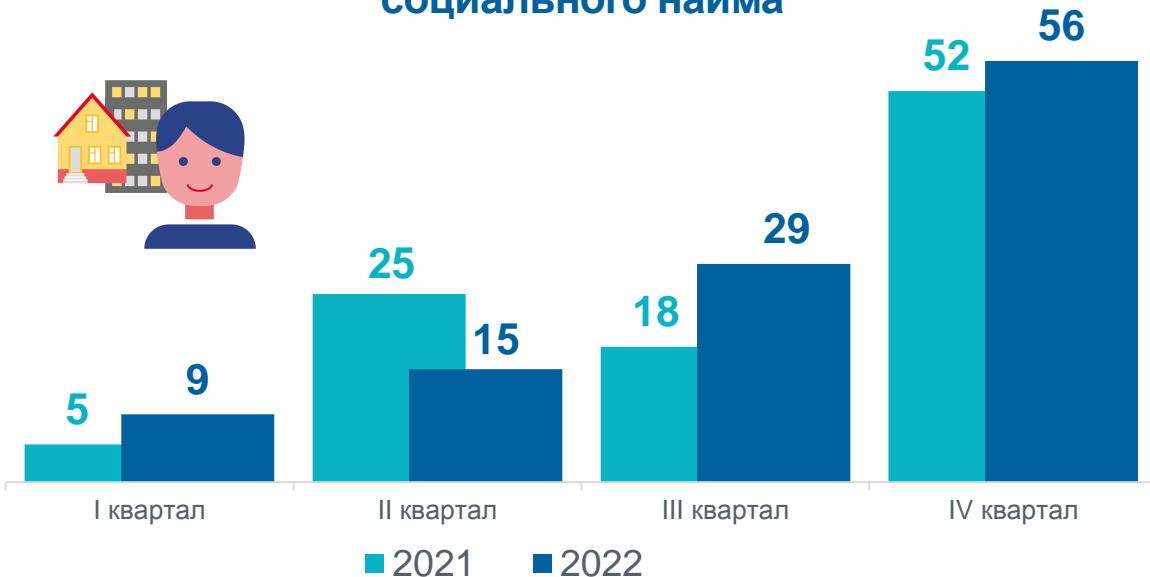

Число семей, получивших жильё по договору социального найма