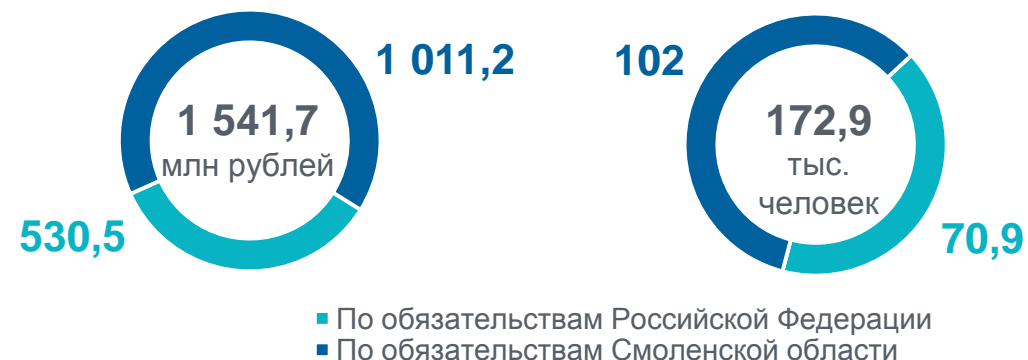

СОЦПОДДЕРЖКА ГРАЖДАНАМ СМОЛЕНСКОЙ ОБЛАСТИ В 2022 ГОДУ

Среднемесячный размер социальной поддержки на одного пользователя

Предоставленный объем средств и численность граждан, пользующихся социальной поддержкой